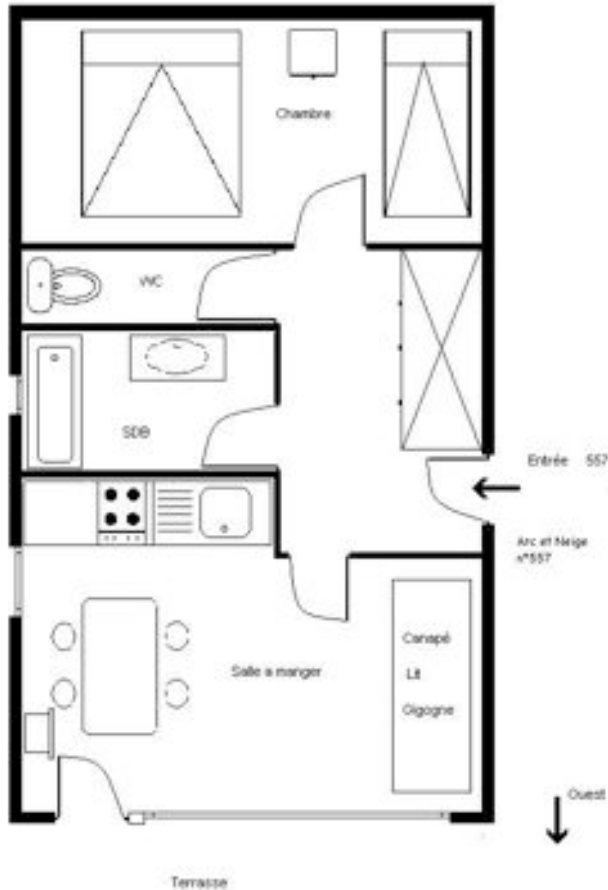

Appartement 32 m² - 3 à 4 personnes

Disposition et équipement :

Séjour / cuisine :

- banquette lits gigognes (2 couchages de 80)
- télévision couleur
- réfrigérateur, four et micro-ondes
- 2 plaques électriques, hotte aspirante
- divers équipements ménagers : cafetière électrique...

1 chambre indépendante (sans fenêtre) :

- 1 lit de 140 (2 couchages)
- 1 lit de 80 (1 couchage)

Salle de bain : avec baignoire

Toilettes : séparés

Terrasse : indépendante

Accès WIFI : gratuit